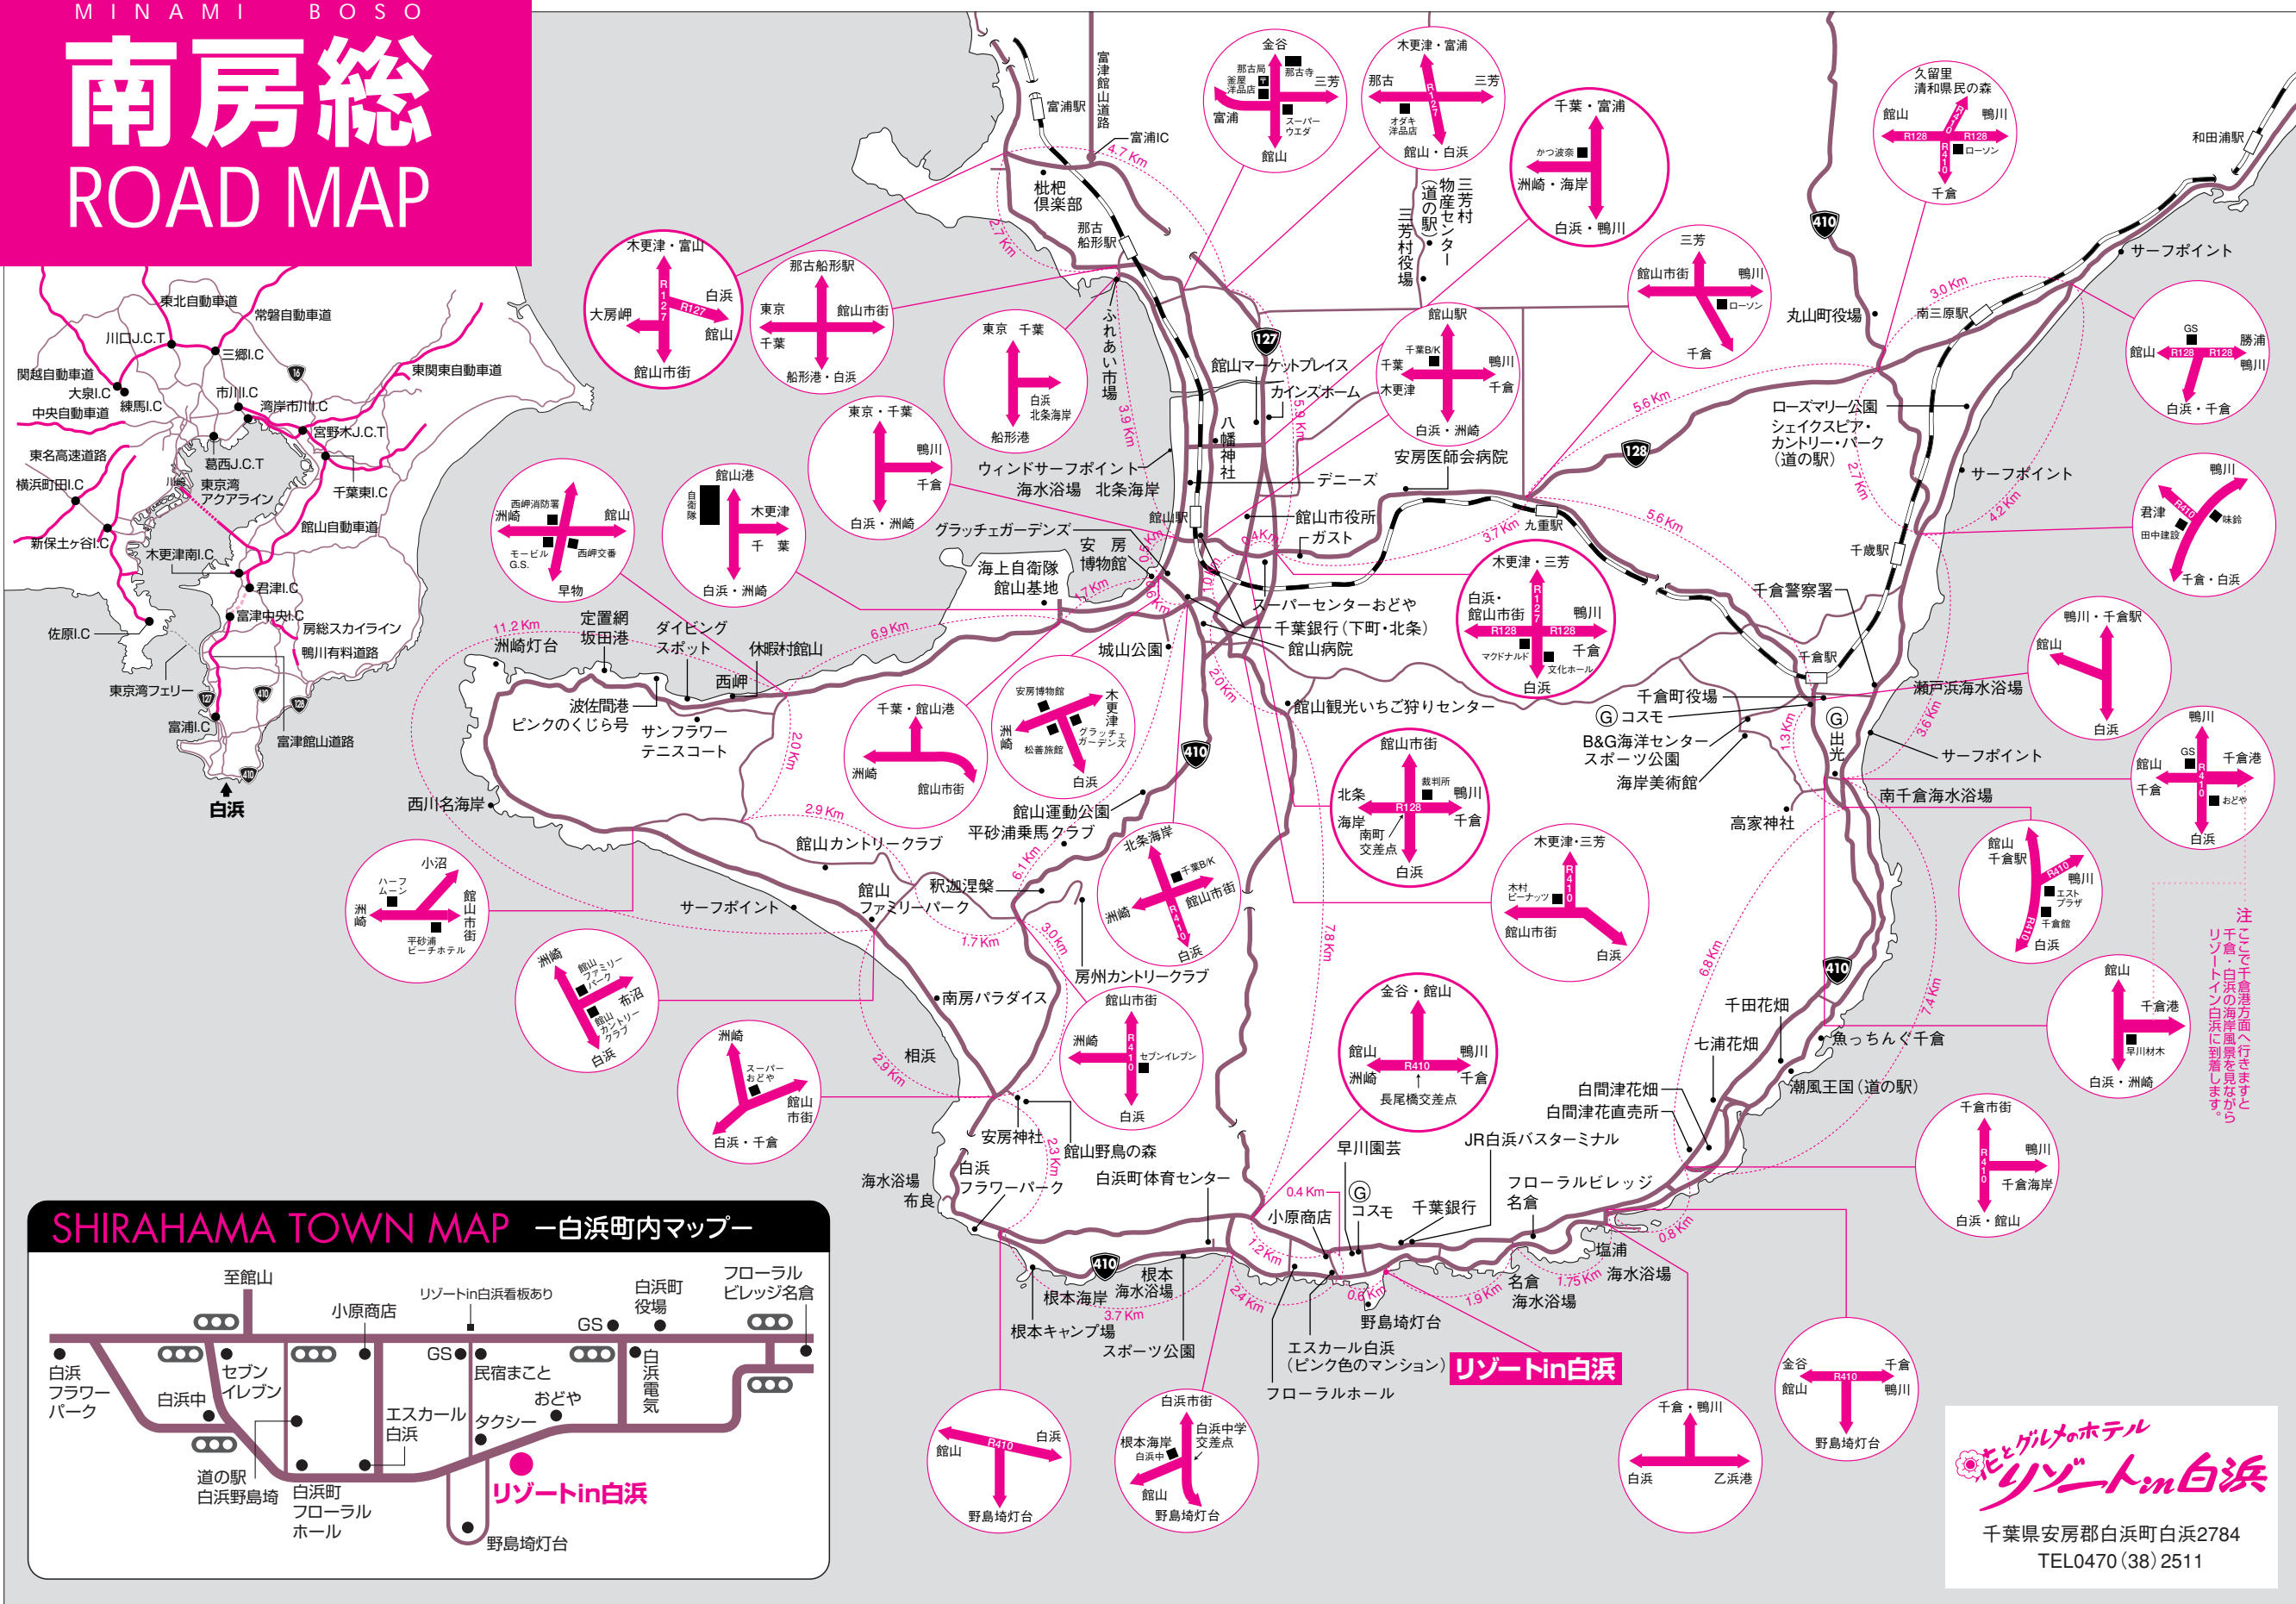

南房総 ROAD MAP

SHIRAHAMA TOWN MAP - 白浜町内マップ

リゾートin白浜
 千葉県安房郡白浜町白浜2784
 TEL0470 (38) 2511

注
 こ
 こ
 で
 千
 倉
 港
 方
 面
 へ
 行
 き
 ま
 す
 と
 千
 倉
 ・
 白
 浜
 の
 海
 岸
 風
 景
 を
 見
 な
 が
 ら
 リ
 ソ
 ー
 ト
 イン
 白
 浜
 に
 到
 着
 じ
 ま
 す