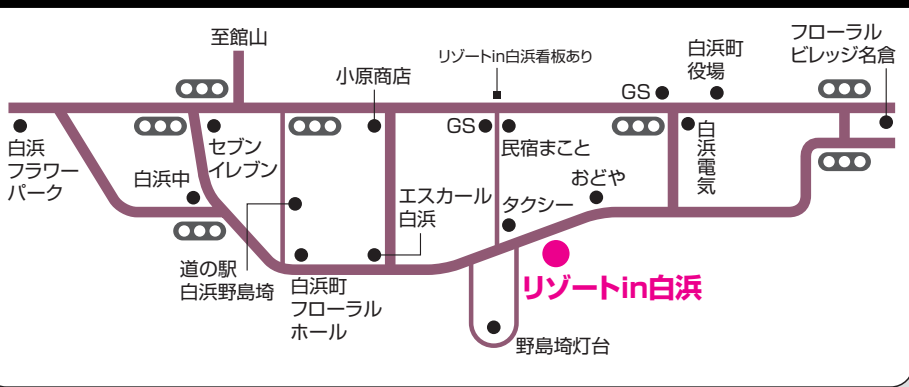

南房総 ROAD MAP

SHIRAHAMA TOWN MAP - 白浜町内マップ

リゾートin白浜
 千葉県安房郡白浜町白浜2784
 TEL0470 (38) 2511

注
 こ
 こ
 で
 千
 倉
 港
 方
 面
 へ
 行
 き
 ま
 す
 と
 千
 倉
 ・
 白
 浜
 の
 海
 岸
 風
 景
 を
 見
 な
 が
 ら
 リ
 ソ
 ー
 ト
 イン
 白
 浜
 に
 到
 着
 じ
 ま
 す